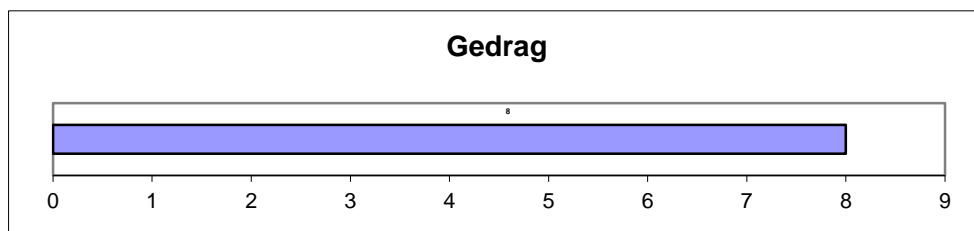

Inkeuringsgegevens

Bovenbalk

Onderbalk

Schofthoogte	1.49
Kruishoogte	1.55
Kopexpressie	7
Inhoud voorhand	7
Dikte lendenen	7
Lengte rug	8
Lengte bekken	7
Ronding bil	6
Kruisligging	4
Lengte broek	6
Bovenbouw	8
Vorm rib	6
Schoft breedte	7
Breedte rug	6
Staartinplant	3
Breedte bekken	6
Breedte broek	6
Achterb achteraan	6
Stand achterbenen	5
Klauwhoek	6
Pijpomvang	7
Stand voorbenen	4
Huid/haar	5
Bekkenbreedte	16,0
Bekkenhoogte	19,0

Gedrag

Groeicijfers

Gewicht op	04-03-20	785 kg
Groeiindex testperiode t.o.v groep:		88 %
Berekend 400 dgn gewicht:		669 kg
Index 400 dgn gewicht t.o.v. groep:		108 %

Omschrijving

BAC Orpheus is een zeer goed ontwikkelde laatrijpe stier. Opvallend is de goede bovenbouw met veel lengte. De tarwe kleurige stier is ten gevolge van een gebroken hoorn inmiddels onthoord.