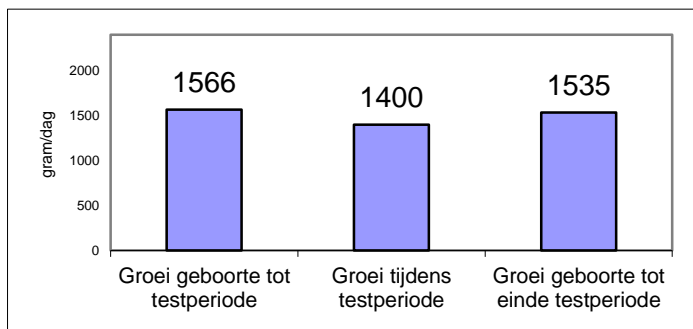

Inkeuringsgegevens

Bovenbalk

Onderbalk

Schofthoogte	1.49
Kruishoogte	1.55
Kopexpressie	7
Inhoud voorhand	7
Dikte lendenen	7
Lengte rug	8
Lengte bekken	7
Ronding bil	6
Kruisligging	4
Lengte broek	6
Bovenbouw	8
Vorm rib	6
Schoft breedte	7
Breedte rug	6
Staartinplant	3
Breedte bekken	6
Breedte broek	6
Achterb achteraan	6
Stand achterbenen	5
Klauwhoek	6
Pijpomvang	7
Stand voorbenen	4
Huid/haar	5
Bekkenbreedte	16,0
Bekkenhoogte	19,0

Gedrag

Groeicijfers

Gewicht op	04-03-20	785 kg
Groeiindex testperiode t.o.v groep:		88 %
Berekend 400 dgn gewicht:		669 kg
Index 400 dgn gewicht t.o.v. groep:		108 %

Omschrijving

BAC Orpheus is een zeer goed ontwikkelde laatrijpe stier. Opvallend is de goede bovenbouw met veel lengte. De tarwe kleurige stier is ten gevolge van een gebroken hoorn inmiddels onthoord.

Alhoewel nog relatief jong is Orpheus een apart grootramig en lang dier en heeft ook als enige van de totale groep 88 punten voor ontwikkeling gekregen.

Deze ontwikkeling heeft hij verkregen van zijn vader, de RRJ-gekwalificeerde Franse stier Jaque.