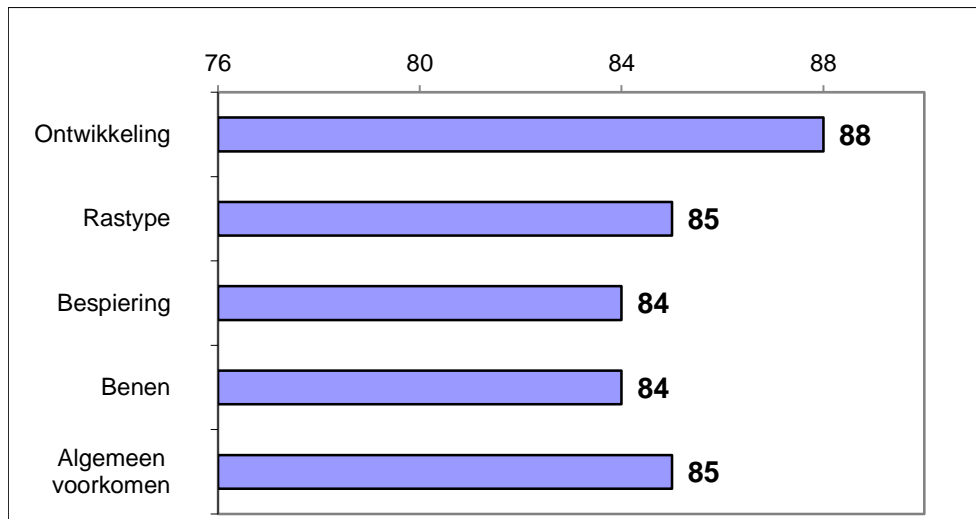

Inkeuringsgegevens

Bovenbalk

Onderbalk

Schofthoogte	1.49
Kruishoogte	1.55
Kopexpressie	7
Inhoud voorhand	7
Dikte lendenen	7
Lengte rug	8
Lengte bekken	7
Ronding bil	6
Kruisligging	4
Lengte broek	6
Bovenbouw	8
Vorm rib	6
Schoft breedte	7
Breedte rug	6
Staartinplant	3
Breedte bekken	6
Breedte broek	6
Achterb achteraan	6
Stand achterbenen	5
Klauwhoek	6
Pijpomvang	7
Stand voorbenen	4
Huid/haar	5
Bekkenbreedte	16,0
Bekkenhoogte	19,0

Gedrag

Groeicijfers

Gewicht op	04-03-20	785 kg
Groeiindex testperiode t.o.v groep:		88 %
Berekend 400 dgn gewicht:		669 kg
Index 400 dgn gewicht t.o.v. groep:		108 %

Omschrijving

BAC Orpheus is een zeer goed ontwikkelde laatrijpe stier. Opvallend is de goede bovenbouw met veel lengte. De tarwe kleurige stier is ten gevolge van een gebroken hoorn inmiddels onthoord.

Alhoewel nog relatief jong is Orpheus een apart grootramig en lang dier en heeft ook als enige van de totale groep 88 punten voor ontwikkeling gekregen.

Deze ontwikkeling heeft hij verkregen van zijn vader, de RRJ-gekwalificeerde Franse stier Jaque.